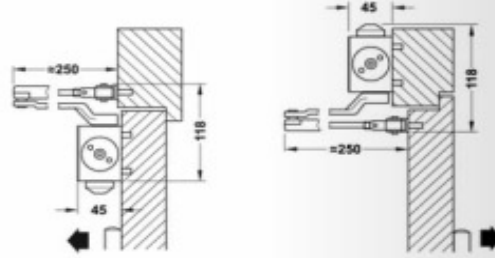

Gümüş renkli Ürün no.
DCL 55 Standart dirsek kolu	☒	931.84.769
DCL 55 Sabitlemeli dirsek kolu	☒	931.84.819

Firma HAFELE Türkiye
Dudullu Organize Sanayi Bölgesi 1.Cadde No:10
Ümraniye-İSTANBUL
0.216.528 5900

Ürün Kodu DCL 55

page
interiors

Proje

AZIMUT PORTFÖY

Şube

MASTER ŞUBE

M