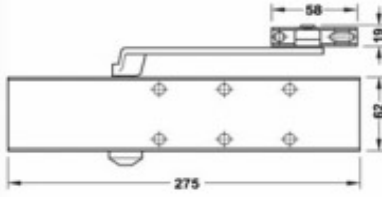

Gümüş renkli Ürün no.
DCL 55 Standart dirsek kolu	☒	931.84.769
DCL 55 Sabitlemeli dirsek kolu	☒	931.84.819

Firma HAFELE Türkiye
Dudullu Organize Sanayi Bölgesi 1.Cadde No:10
Ümraniye-İSTANBUL
0.216.528 5900

Ürün Kodu DCL 55

page
interiors

Proje

AZIMUT PORTFÖY

Şube

MASTER ŞUBE

M